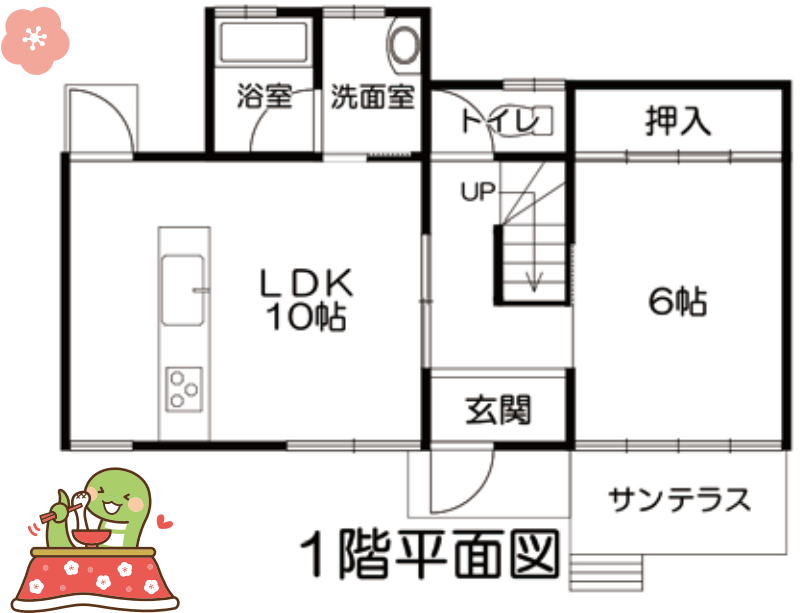

可児市
鳩吹台

価格
480 (税込) 万円
広告有効期限 令和7年2月28日まで

オープンハウス開催
今日(土)・明日(日)
AM10:30 ~ PM4:30

十六銀行1月現在 金利1.10% 10年固定
頭金30万円 借入金450万円
ボーナス払い0円 20年ローンの場合…
月々の返済金額 **20,810円**
※上記は返済例です。頭金など何なりとご相談ください。

内装一部リフォーム済! 南向きの家! *
* 即入居可能!

※現況と図面が相違する場合は現況優先とします。

- ☆所在地 / 可児市鳩吹台5丁目169番地
- ☆交通 / 東鉄バス「鳩吹台」停 徒歩5分
- ☆土地 / 187.37㎡ (56.67坪)
- ☆建物 / 62.50㎡ (18.90坪)
- ☆構造 / 木造2階建 ☆道路 / 南5.3m
- ☆車庫 / 可
- ☆築年月日 / 昭和49年12月 (築50年)
- ☆設備 / 水道=公営・ガス=集中プロパン・排水=下水道
- ☆内装一部リフォーム済