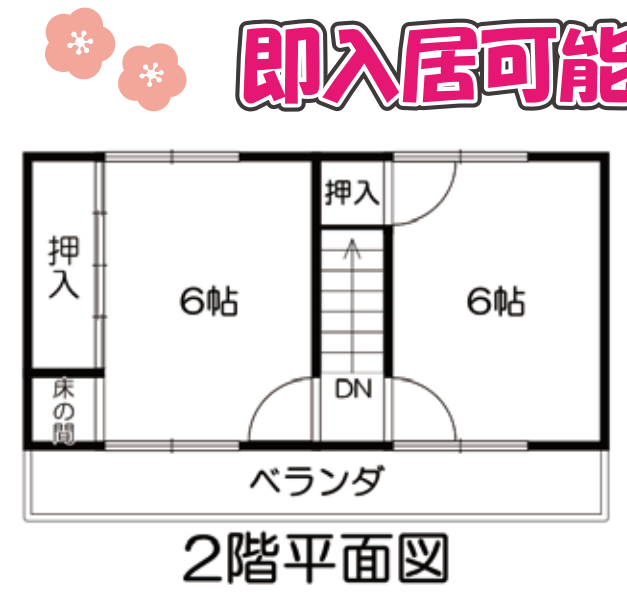

可児市
鳩吹台

価格
480 (税込) 万円
広告有効期限 令和7年2月28日まで

オープンハウス開催
今日(土)・明日(日)
AM10:30 ~ PM4:30

十六銀行1月現在 金利1.10% 10年固定
頭金30万円 借入金450万円
ボーナス払い0円 20年ローンの場合…
月々の返済金額 **20,810円**
※上記は返済例です。頭金など何なりとご相談ください。

内装一部リフォーム済! 南向きの家! *
* 即入居可能!

※現況と図面が相違する場合は現況優先とします。

- ☆所在地 / 可児市鳩吹台5丁目169番地
- ☆交通 / 東鉄バス「鳩吹台」停 徒歩5分
- ☆土地 / 187.37㎡ (56.67坪)
- ☆建物 / 62.50㎡ (18.90坪)
- ☆構造 / 木造2階建 ☆道路 / 南5.3m
- ☆車庫 / 可
- ☆築年月日 / 昭和49年12月 (築50年)
- ☆設備 / 水道=公営・ガス=集中プロパン・排水=下水道
- ☆内装一部リフォーム済