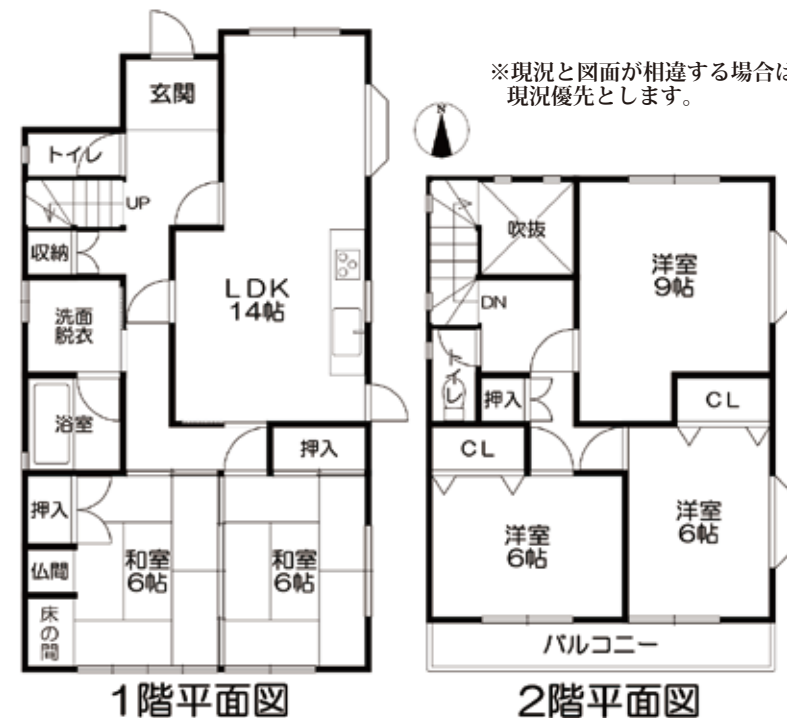

岐阜市
上土居

価格

1,530 (税込) 万円

広告有効期限 令和6年11月30日まで

オープンハウス開催

12(土)・13(日)・14(祝) AM10:30 ~ PM4:30

駐車2台可能! 住環境良好!

※現況と図面が相違する場合は現況優先とします。

外装・内装

リフォーム済!

LINE QRコード

十六銀行 10月現在 金利 1.05% 10年固定
頭金 30万円 借入金 1,500万円
ボーナス払い 0円 35年ローンの場合...

月々の返済金額 **42,690円**

※上記は返済例です。頭金など何なりとご相談ください。

- ☆所在地 / 岐阜市上土居3丁目9番地15
- ☆交通 / 岐阜バス「北警察署前」停 徒歩6分
- ☆土地 / 159.01㎡ (48.10坪)
- ☆建物 / 123.41㎡ (37.33坪)
- ☆構造 / 木造2階建
- ☆道路 / 北6m
- ☆車庫 / 2台可
- ☆築年月日 / 平成4年12月 (築31年)
- ☆設備 / 水道=公営・ガス=都市ガス・排水=下水道
- ☆外装・内装 / リフォーム済
- ☆外壁・クロス、床、畳、水廻りなど

物件