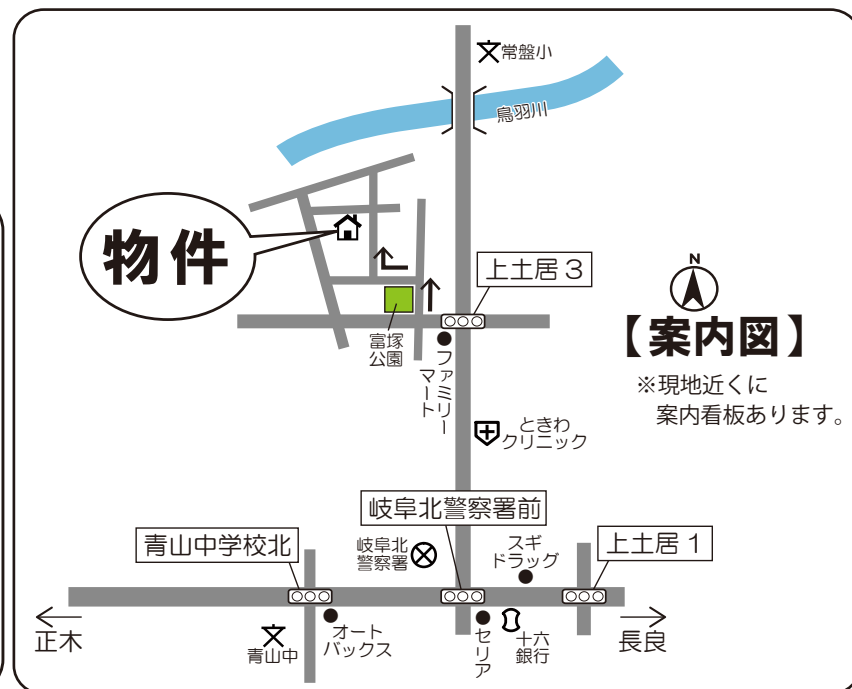

<http://www.so-rituhome.co.jp> ※不動産買取りもいたします。

国土交通大臣免許(4)7211 (社)愛知県宅建業者協会会員 東海不動産公正取引協議会加盟
親切第一 株式会社 **ソーリツホーム**
【ソールツ】
まごころ奉仕 名古屋市瑞穂区神前町2丁目16番地 〒467-0832
お問い合わせ... ☎ (052)853-2271 (代)