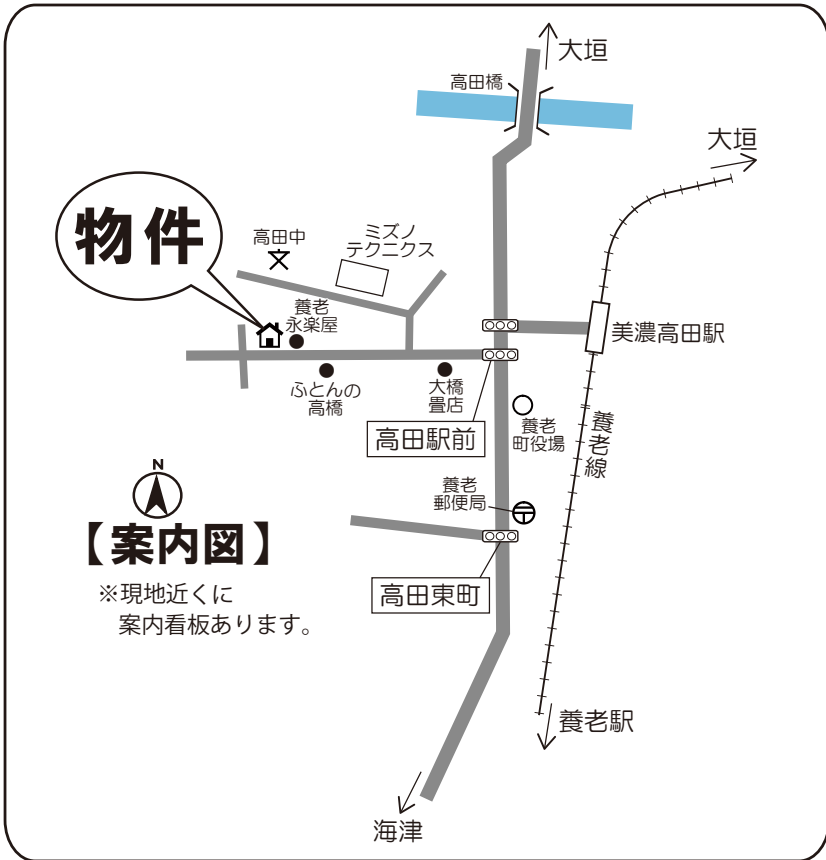

<http://www.so-rituhome.co.jp> ※不動産買取りもいたします。

国土交通大臣免許(4)7211 (社)愛知県宅地建物取引業協会会員 東海不動産公正取引協議会加盟

親切第一 株式会社 ソーリツホーム

まごころ奉仕 名古屋市瑞穂区神前町2丁目16番地 〒467-0832
お問い合わせ... ☎ (052)853-2271 (代)

物件

【案内図】

※現地近くに案内看板あります。

☆所在地/養老郡養老町高田字城前320-10