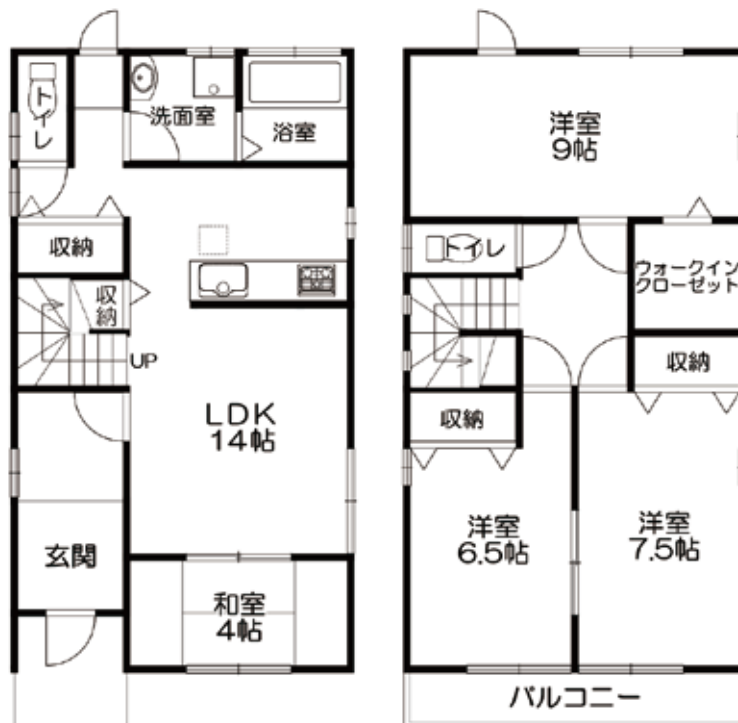

養老郡
養老町

価格

1,280

(税込)
万円

オープンハウス開催

今日(土)・明日(日) AM10:30 ~ PM4:30

広告有効期限 令和6年11月30日まで

南向き! 駐車2台可!

オール電化

1階平面図

2階平面図

※現況と図面が相違する場合は現況優先とします。

十六銀行 10月現在 金利 1.05% 10年固定
頭金 30万円 借入金 1,250万円
ボーナス払い 0円 35年ローンの場合...

月々の返済金額に注目!

35,600円

※上記は返済例です。頭金など何なりとご相談ください。